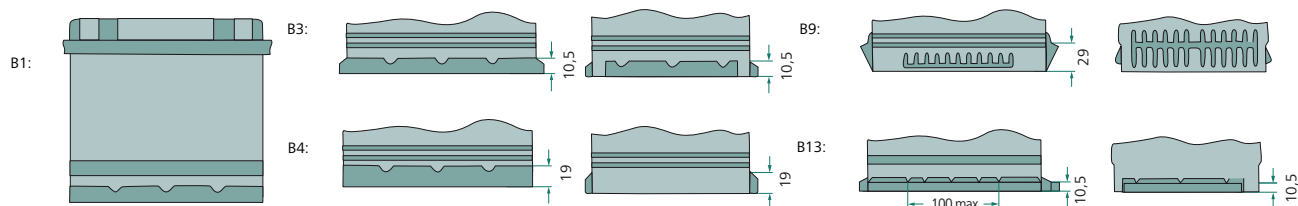

Rozložení pólů

Typ pólu