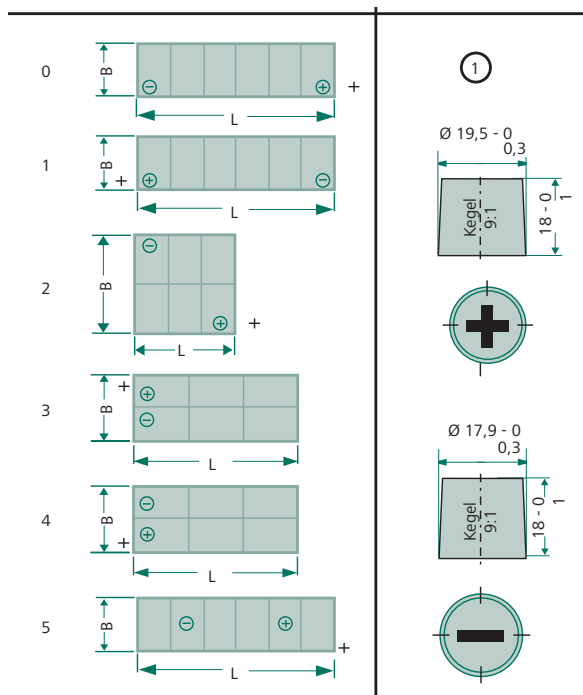

ENDURANCE LINE+30

| Číslo zboží | Napětí/kapacita (V/Ah) | Studený proud dle EN (A) | Zapojení | Rozměren | | Póly | Patice | €/kus | CZK/kus |
|-------------|------------------------|--------------------------|----------|-----------------|--|------|--------|--------|---------|
| | | | | L x B x H (mm) | | | | | |
| 585550450G | 12 / 50 | 450 | 0 | 211 x 175 x 175 | | 1 | B03/04 | 61,35 | 1571 |
| 585562530G | 12 / 62 | 530 | 0 | 242 x 175 x 175 | | 1 | B03/04 | 78,75 | 2016 |
| 585574650G | 12 / 74 | 650 | 0 | 278 x 175 x 175 | | 1 | B03/04 | 89,20 | 2284 |
| 585590770G | 12 / 90 | 810 | 0 | 353 x 175 x 175 | | 1 | B03/04 | 101,70 | 2604 |
| 585600850G | 12 / 100 | 850 | 0 | 353 x 175 x 175 | | 1 | B03/04 | 112,85 | 2889 |

Baterie pohonu a osvětlení

| Číslo zboží | ETN | Kapacita v AH (20h/5h) | Objem náplně (l) | Patice | Rozměry DxŠxV (mm) | Zapojení | Póly | €/kus | CZK/kus |
|-------------|-----------|------------------------|------------------|--------|--------------------|----------|------|--------|---------|
| 58595406 | 954006000 | 50 / 40 | 4 | B01 | 211 x 175 x 190 | 0 | 1 | 66,15 | 1693 |
| 58595502 | 955002000 | 60 / 50 | 5 | B13 | 246 x 175 x 190 | 0 | 1 | 89,90 | 2301 |
| 58595602 | 956002000 | 80 / 60 | 5 | B13 | 278 x 175 x 190 | 0 | 1 | 119,15 | 3050 |
| 58595752 | 957052000 | 90 / 75 | 6 | B13 | 353 x 175 x 190 | 0 | 1 | 123,00 | 3149 |
| 58596051 | 960051000 | 130 / 105 | 7 | B00 | 475 x 190 x 295 | 3 | 1 | 172,05 | 4404 |
| 58596351 | 963051000 | 180 / 135 | 9 | B00 | 513 x 223 x 223 | 3 | 1 | 239,90 | 6141 |
| 58596801 | 968001000 | 230 / 180 | 10 | B00 | 518 x 276 x 242 | 3 | 1 | 297,35 | 7612 |

Rozložení pólů

Typ pólu

GRANIT
QUALITY PARTS

BRUTTO CENÍK BATERIÍ
PLATNÉ OD 01.02.2013

**BRUTTO
CENY**

Baterie Optima 730

Jmenovité napětí: 12 Volt
Kapacita (EN): 44 Ah
Studený proud (EN): 730 A
Rezervní kapacita (BCI): 90 min.
Rozměr: 237 x 171 x 197 mm
Vnitřní odpor: 0,0030 Ohm